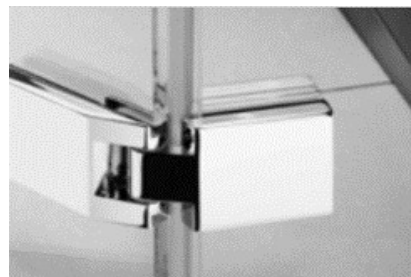

Pendel Wandband

Winkel G/G90°

Wandprofil

V-LINE "Pendler"

Pendel-Band Glas/Glas von außen

Pendel-Band Glas/Glas von innen

nach außen öffnend

nach innen öffnend

Wandwinkel Ansicht von außen

Wandwinkel Ansicht von innen

- 8 mm starkes Einscheibensicherheitsglas
- Maßanfertigung
- Messingbeschläge (Made in Germany)
- Im Duschbereich flächenbündige Beschläge
- Türen nach innen und außen öffnend
- Befestigungslaschen wahlweise außen / innen
- Wahlweise Wandanschluss mit Profilen
- Beschläge mit Pendelfunktion
- Optional mit reinigungsfreundlicher Oberfläche
- 8 mm starkes Einscheibensicherheitsglas